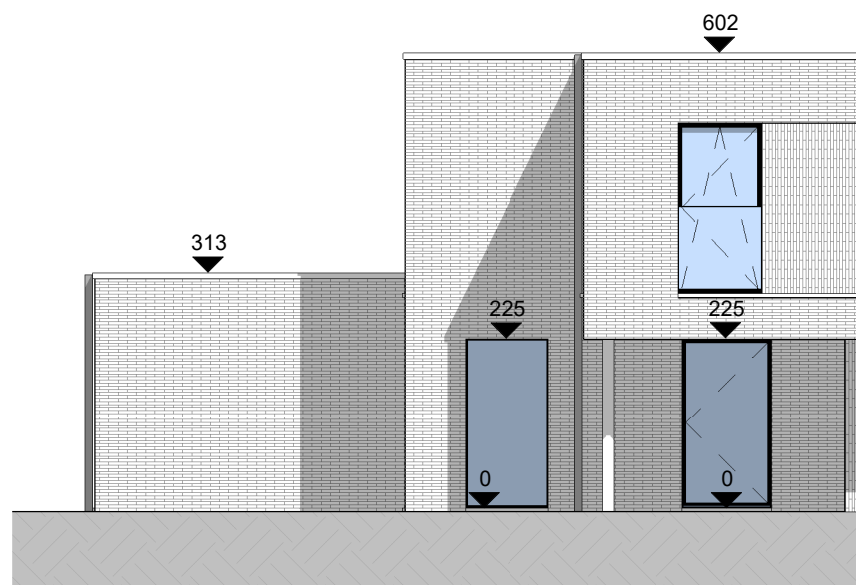

Woning 1
 Gelijkvloers
 Opp.: 83,70m²

In optie behorend tot woning 1 of 2

Woning 1
 Opp. terrein:
 955m²

DATUM
 29/09/2022

Grondplan 1: 50

www.Axpromo.be
 Tel. 0471/63 50 58

keuken en meubilair zijn illustratief, maten zijn richtingevend,terrassen en ramen kunnen verschillen per verdieping onder voorbehoud van de uitvoeringsplannen

Woning 1
1ste verdieping
Opp.: 77,28m²

1 Voorgevel woning 1
1 : 100

2 Achtergevel Woning 1
1 : 100

3 Linker zijgevel woning 1
1 : 100