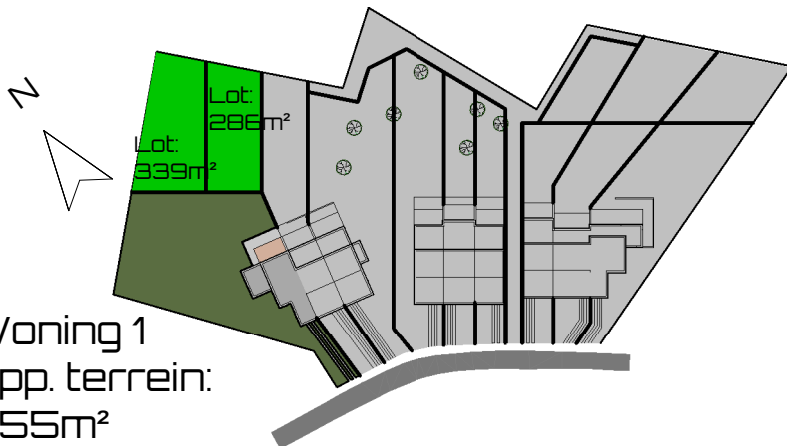

Woning 1
 Gelijkvloers
 Opp.: 83,70m²

In optie behorend tot woning 1 of 2

Woning 1
 Opp. terrein:
 955m²

DATUM
 29/09/2022

Grondplan 1: 50

www.Axpromo.be
 Tel. 0471/63 50 58

keuken en meubilair zijn illustratief, maten zijn richtingevend,terrassen en ramen kunnen verschillen per verdieping onder voorbehoud van de uitvoeringsplannen

Woning 1
1ste verdieping
Opp.: 77,28m²

1 Voorgevel woning 1
1 : 100

2 Achtergevel Woning 1
1 : 100

3 Linker zijgevel woning 1
1 : 100