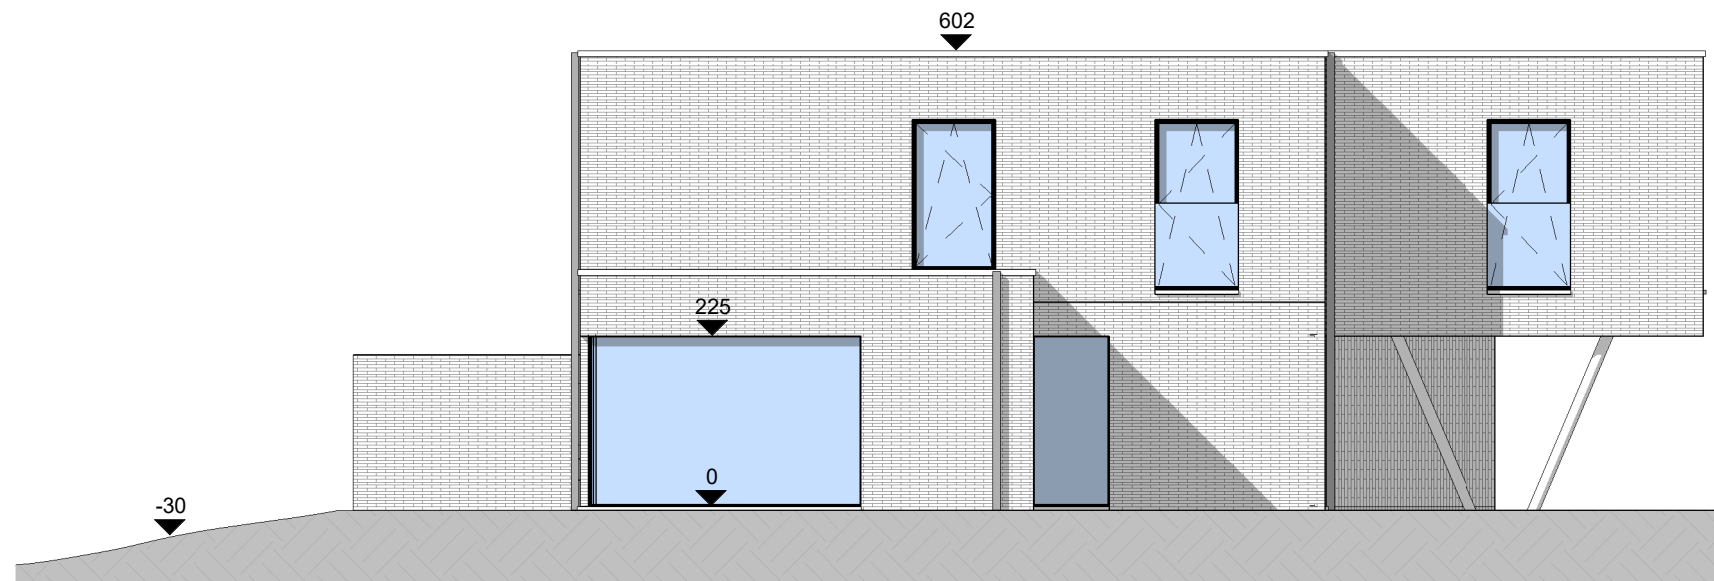

Woning 1
 Gelijkvloers
 Opp.: 83,70m²

In optie behorend tot woning 1 of 2

Woning 1
 Opp. terrein:
 955m²

DATUM
 29/09/2022

Grondplan 1: 50

www.Axpromo.be
 Tel. 0471/63 50 58

keuken en meubilair zijn illustratief, maten zijn richtingevend,terrassen en ramen kunnen verschillen per verdieping onder voorbehoud van de uitvoeringsplannen

Woning 1
1ste verdieping
Opp.: 77,28m²

1 Voorgevel woning 1
1 : 100

2 Achtergevel Woning 1
1 : 100

3 Linker zijgevel woning 1
1 : 100