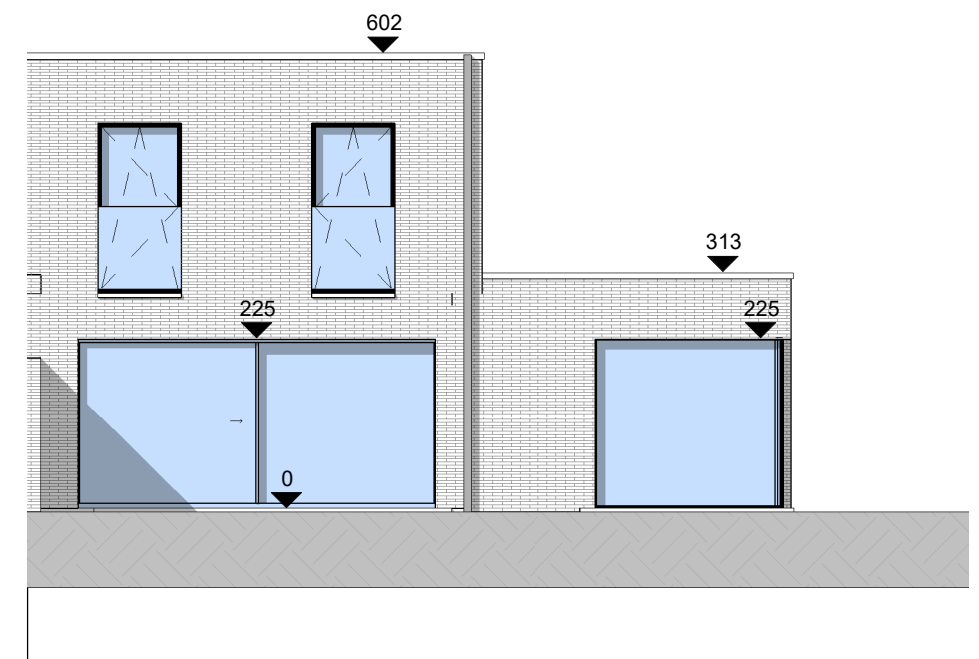

Woning 1
 Gelijkvloers
 Opp.: 83,70m²

In optie behorend tot woning 1 of 2

Woning 1
 Opp. terrein:
 955m²

DATUM
 29/09/2022

Grondplan 1: 50

www.Axpromo.be
 Tel. 0471/63 50 58

keuken en meubilair zijn illustratief, maten zijn richtingevend,terrassen en ramen kunnen verschillen per verdieping onder voorbehoud van de uitvoeringsplannen

Woning 1
1ste verdieping
Opp.: 77,28m²

1 Voorgevel woning 1
1 : 100

2 Achtergevel Woning 1
1 : 100

3 Linker zijgevel woning 1
1 : 100