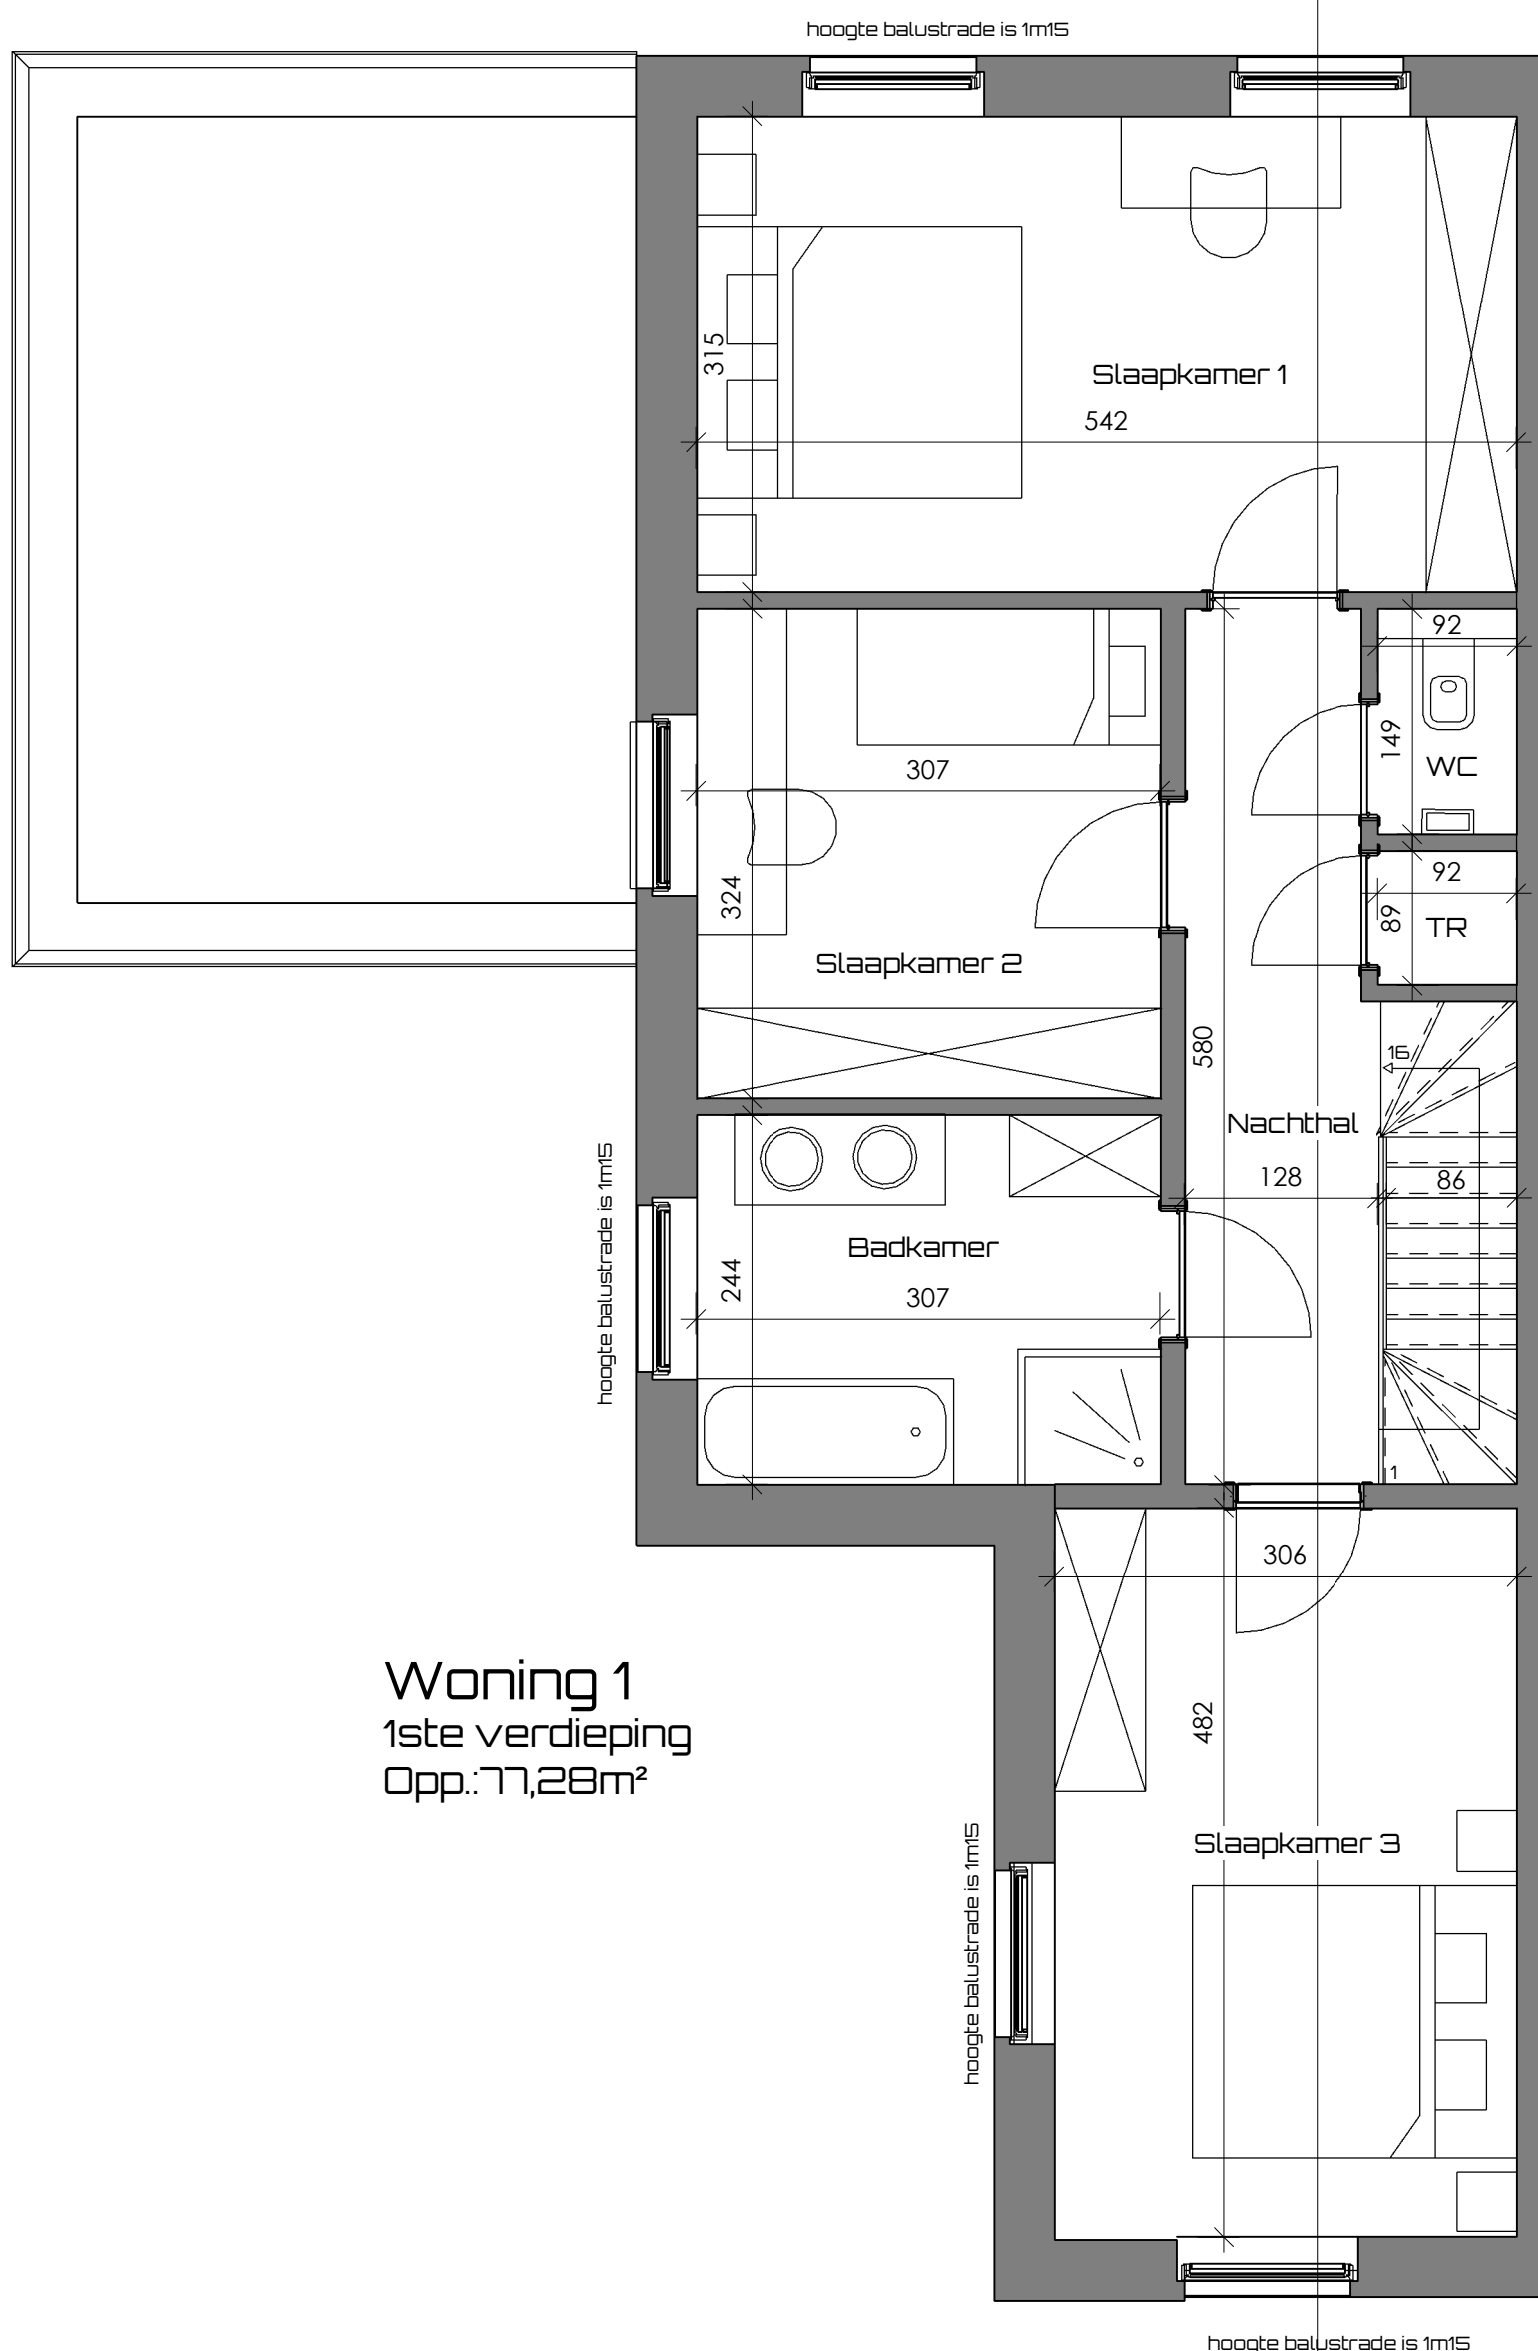

Woning 1
 Gelijkvloers
 Opp.: 83,70m²

In optie behorend tot woning 1 of 2

Woning 1
 Opp. terrein:
 955m²

DATUM
 29/09/2022

Grondplan 1: 50

www.Axpromo.be
 Tel. 0471/63 50 58

keuken en meubilair zijn illustratief, maten zijn richtingevend,terrassen en ramen kunnen verschillen per verdieping onder voorbehoud van de uitvoeringsplannen

Woning 1
1ste verdieping
Opp.: 77,28m²

1 Voorgevel woning 1
1 : 100

2 Achtergevel Woning 1
1 : 100

3 Linker zijgevel woning 1
1 : 100