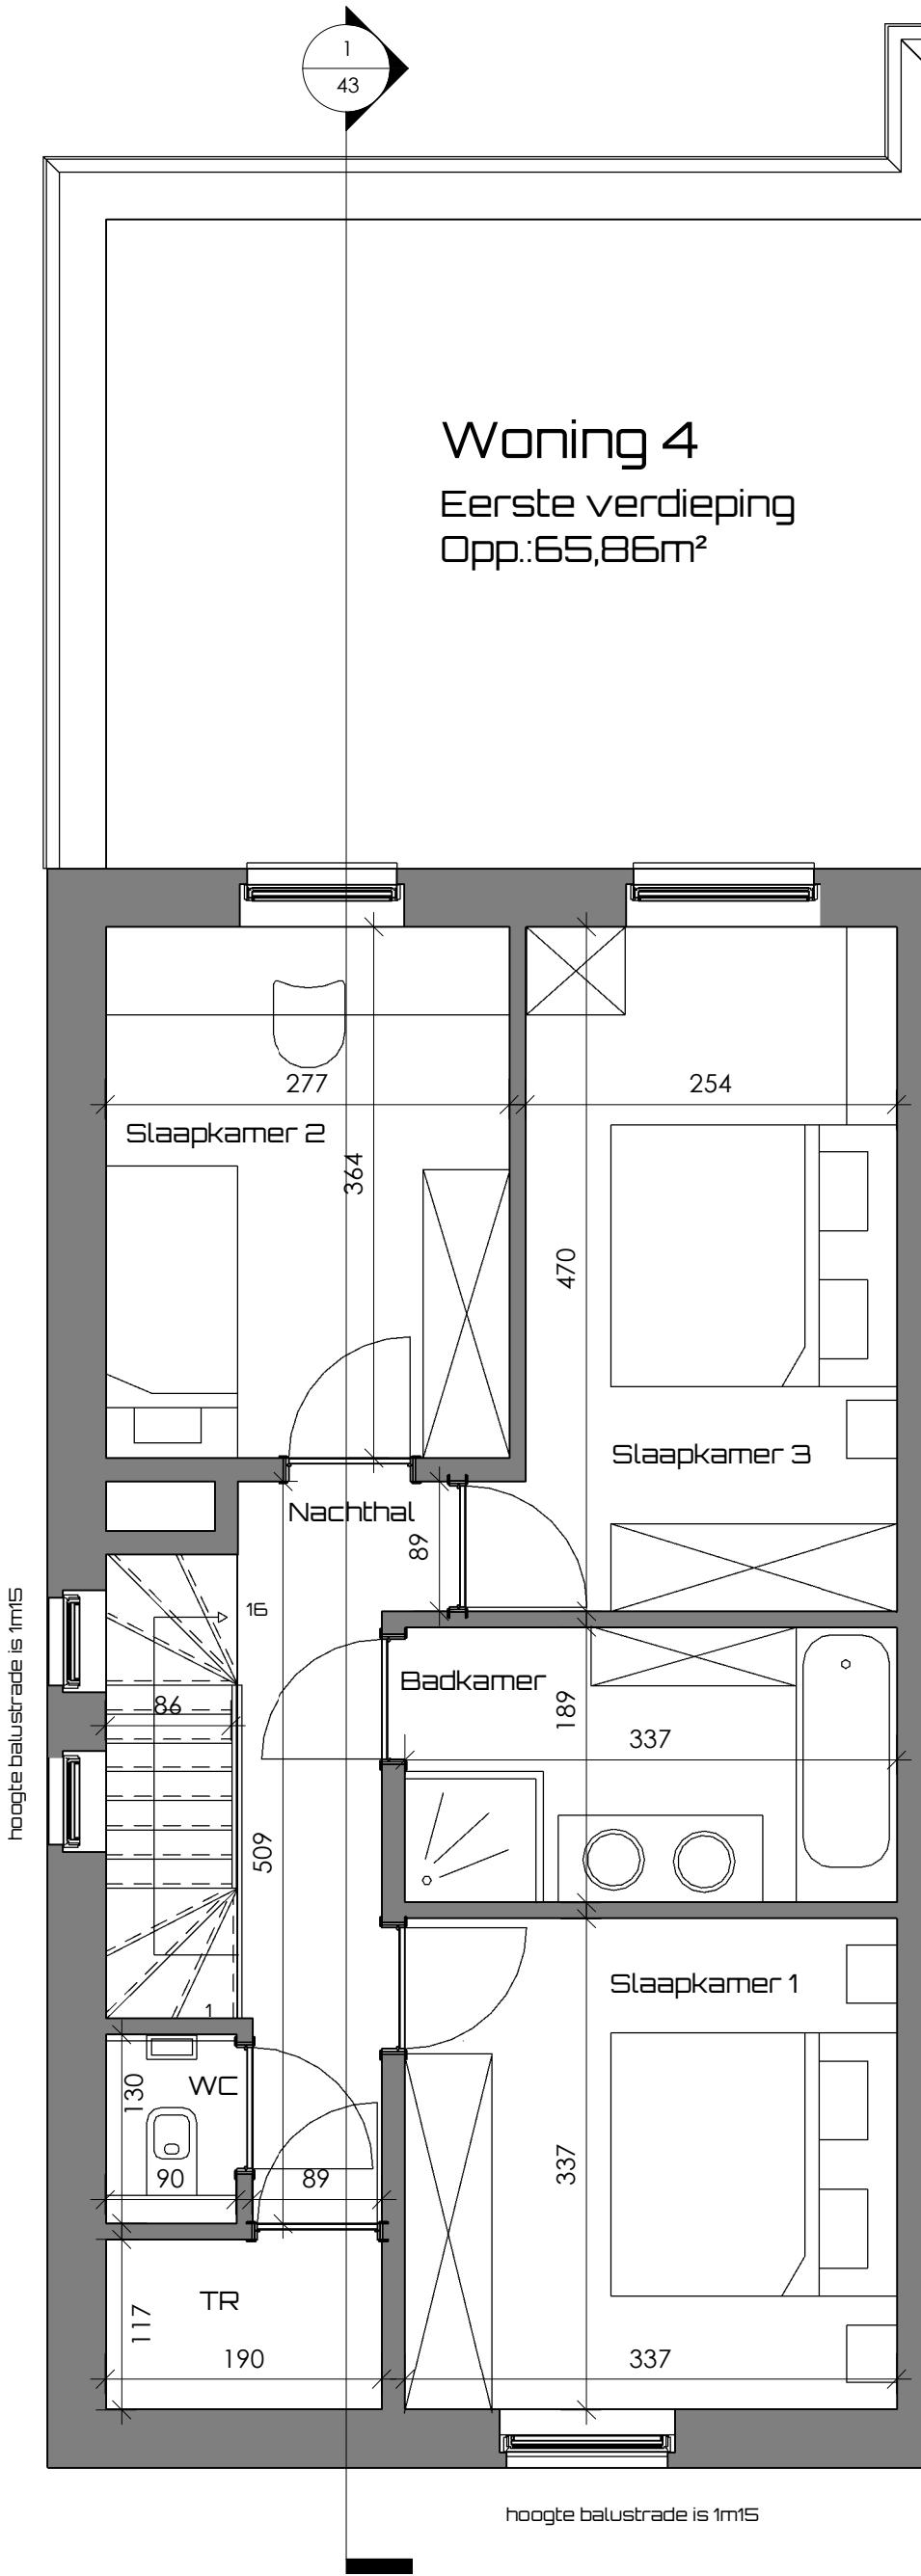

Woning 4
Gelijkvloers
Opp.:68,86m²

Woning 4
Eerste verdieping
Opp.: 65,86m²

keuken en meubilair zijn illustratief, maten zijn richtingevend,terrassen en ramen kunnen verschillen per verdieping onder voorbehoud van de uitvoeringsplannen

① Voorgevel woning 4
1 : 100

② Achtergevel woning 4
1 : 100

③ Linker zijgevel woning 4
1 : 100