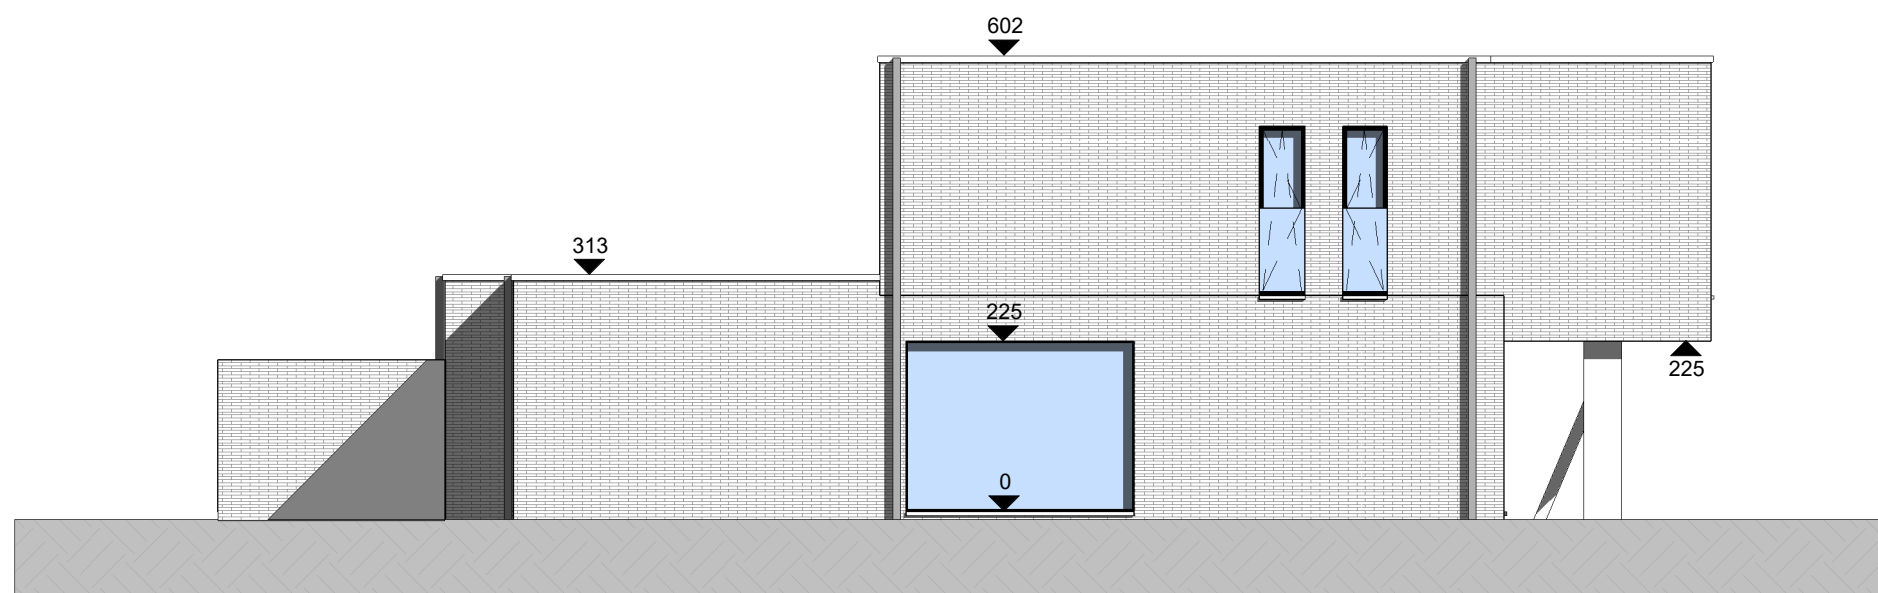

Woning 4
Gelijkvloers
Opp.:68,86m²

Woning 4
Eerste verdieping
Opp.: 65,86m²

keuken en meubilair zijn illustratief, maten zijn richtingevend,terrassen en ramen kunnen verschillen per verdieping onder voorbehoud van de uitvoeringsplannen

① Voorgevel woning 4
1 : 100

② Achtergevel woning 4
1 : 100

③ Linker zijgevel woning 4
1 : 100