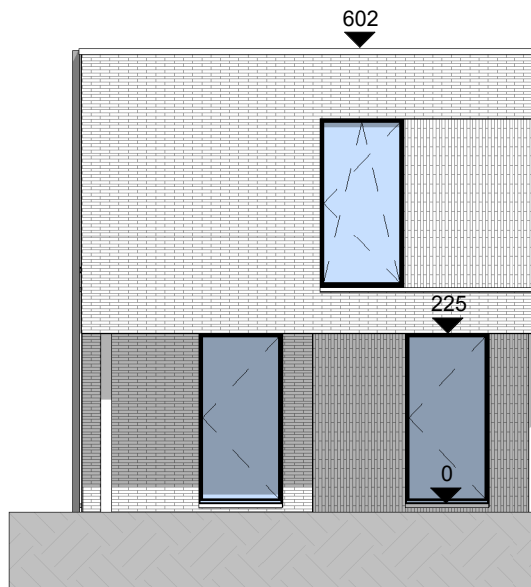

Woning 4
Gelijkvloers
Opp.:68,86m²

Woning 4
Eerste verdieping
Opp.: 65,86m²

keuken en meubilair zijn illustratief, maten zijn richtingevend,terrassen en ramen kunnen verschillen per verdieping onder voorbehoud van de uitvoeringsplannen

① Voorgevel woning 4
1 : 100

② Achtergevel woning 4
1 : 100

③ Linker zijgevel woning 4
1 : 100