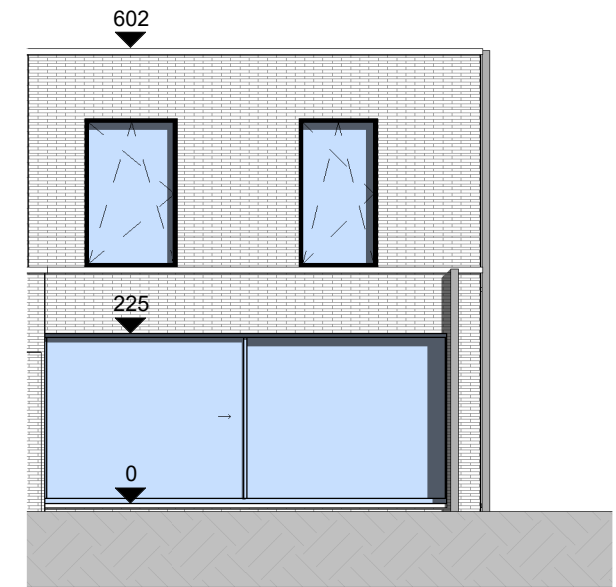

Woning 4
Gelijkvloers
Opp.:68,86m²

Woning 4
Eerste verdieping
Opp.: 65,86m²

keuken en meubilair zijn illustratief, maten zijn richtingevend,terrassen en ramen kunnen verschillen per verdieping onder voorbehoud van de uitvoeringsplannen

① Voorgevel woning 4
1 : 100

② Achtergevel woning 4
1 : 100

③ Linker zijgevel woning 4
1 : 100