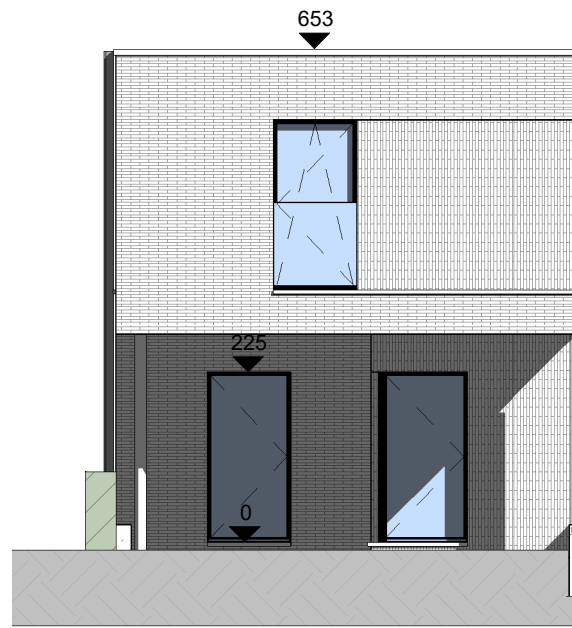

Woning 7
Opp. terrein:
319m²

Woning 7
Gelijkvloers
Opp.: 72,68m²

Woning 7

1ste verdieping
Opp.: 66,94m²

① Voorgevel woning 7
1 : 100

② Achtergevel woning 7
1 : 100

③ Linker zijgevel woning 7
1 : 100