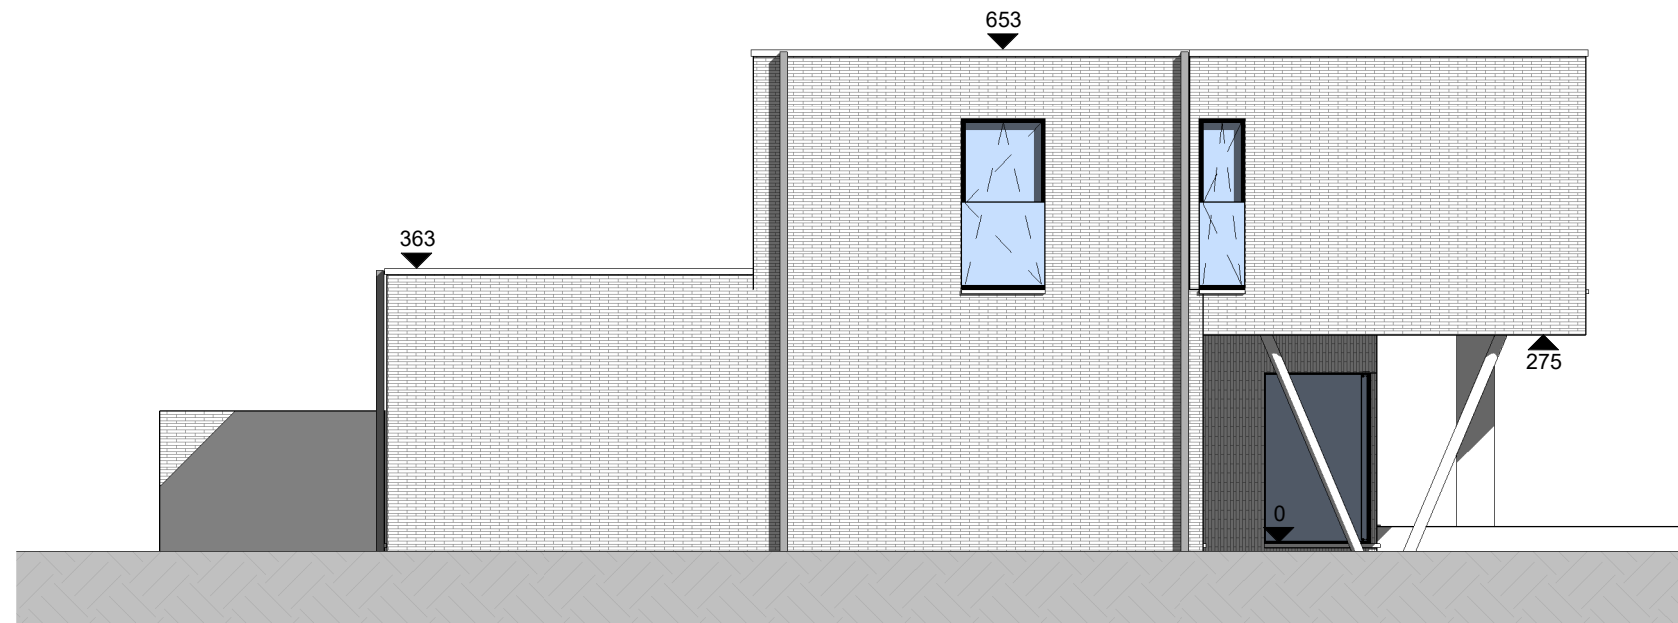

Woning 7
Opp. terrein:
319m²

Woning 7
Gelijkvloers
Opp.: 72,68m²

Woning 7

1ste verdieping
Opp.: 66,94m²

① Voorgevel woning 7
1 : 100

② Achtergevel woning 7
1 : 100

③ Linker zijgevel woning 7
1 : 100