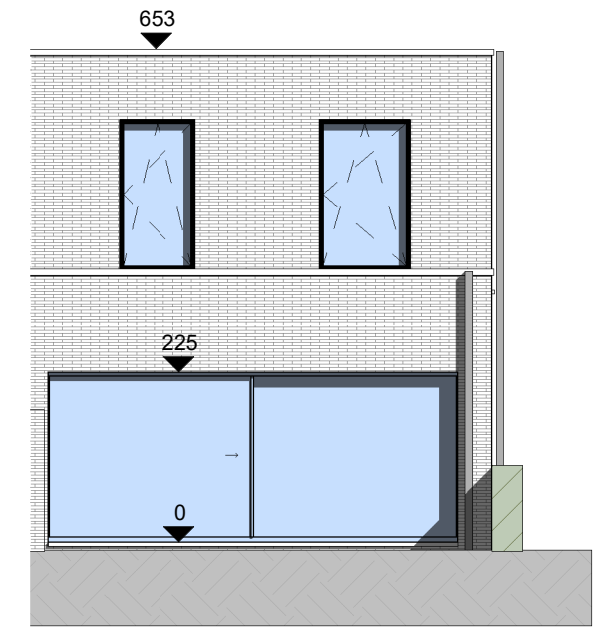

Woning 7
Opp. terrein:
319m²

Woning 7
Gelijkvloers
Opp.: 72,68m²

Woning 7

1ste verdieping
Opp.: 66,94m²

① Voorgevel woning 7
1 : 100

② Achtergevel woning 7
1 : 100

③ Linker zijgevel woning 7
1 : 100