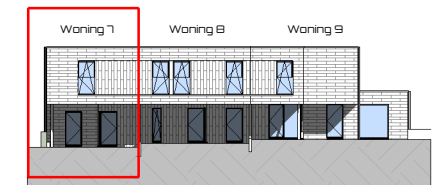

Woning 7
Opp. terrein:
319m²

Woning 7
Gelijkvloers
Opp.: 72,68m²

Woning 7

1ste verdieping
Opp.: 66,94m²

① Voorgevel woning 7
1 : 100

② Achtergevel woning 7
1 : 100

③ Linker zijgevel woning 7
1 : 100