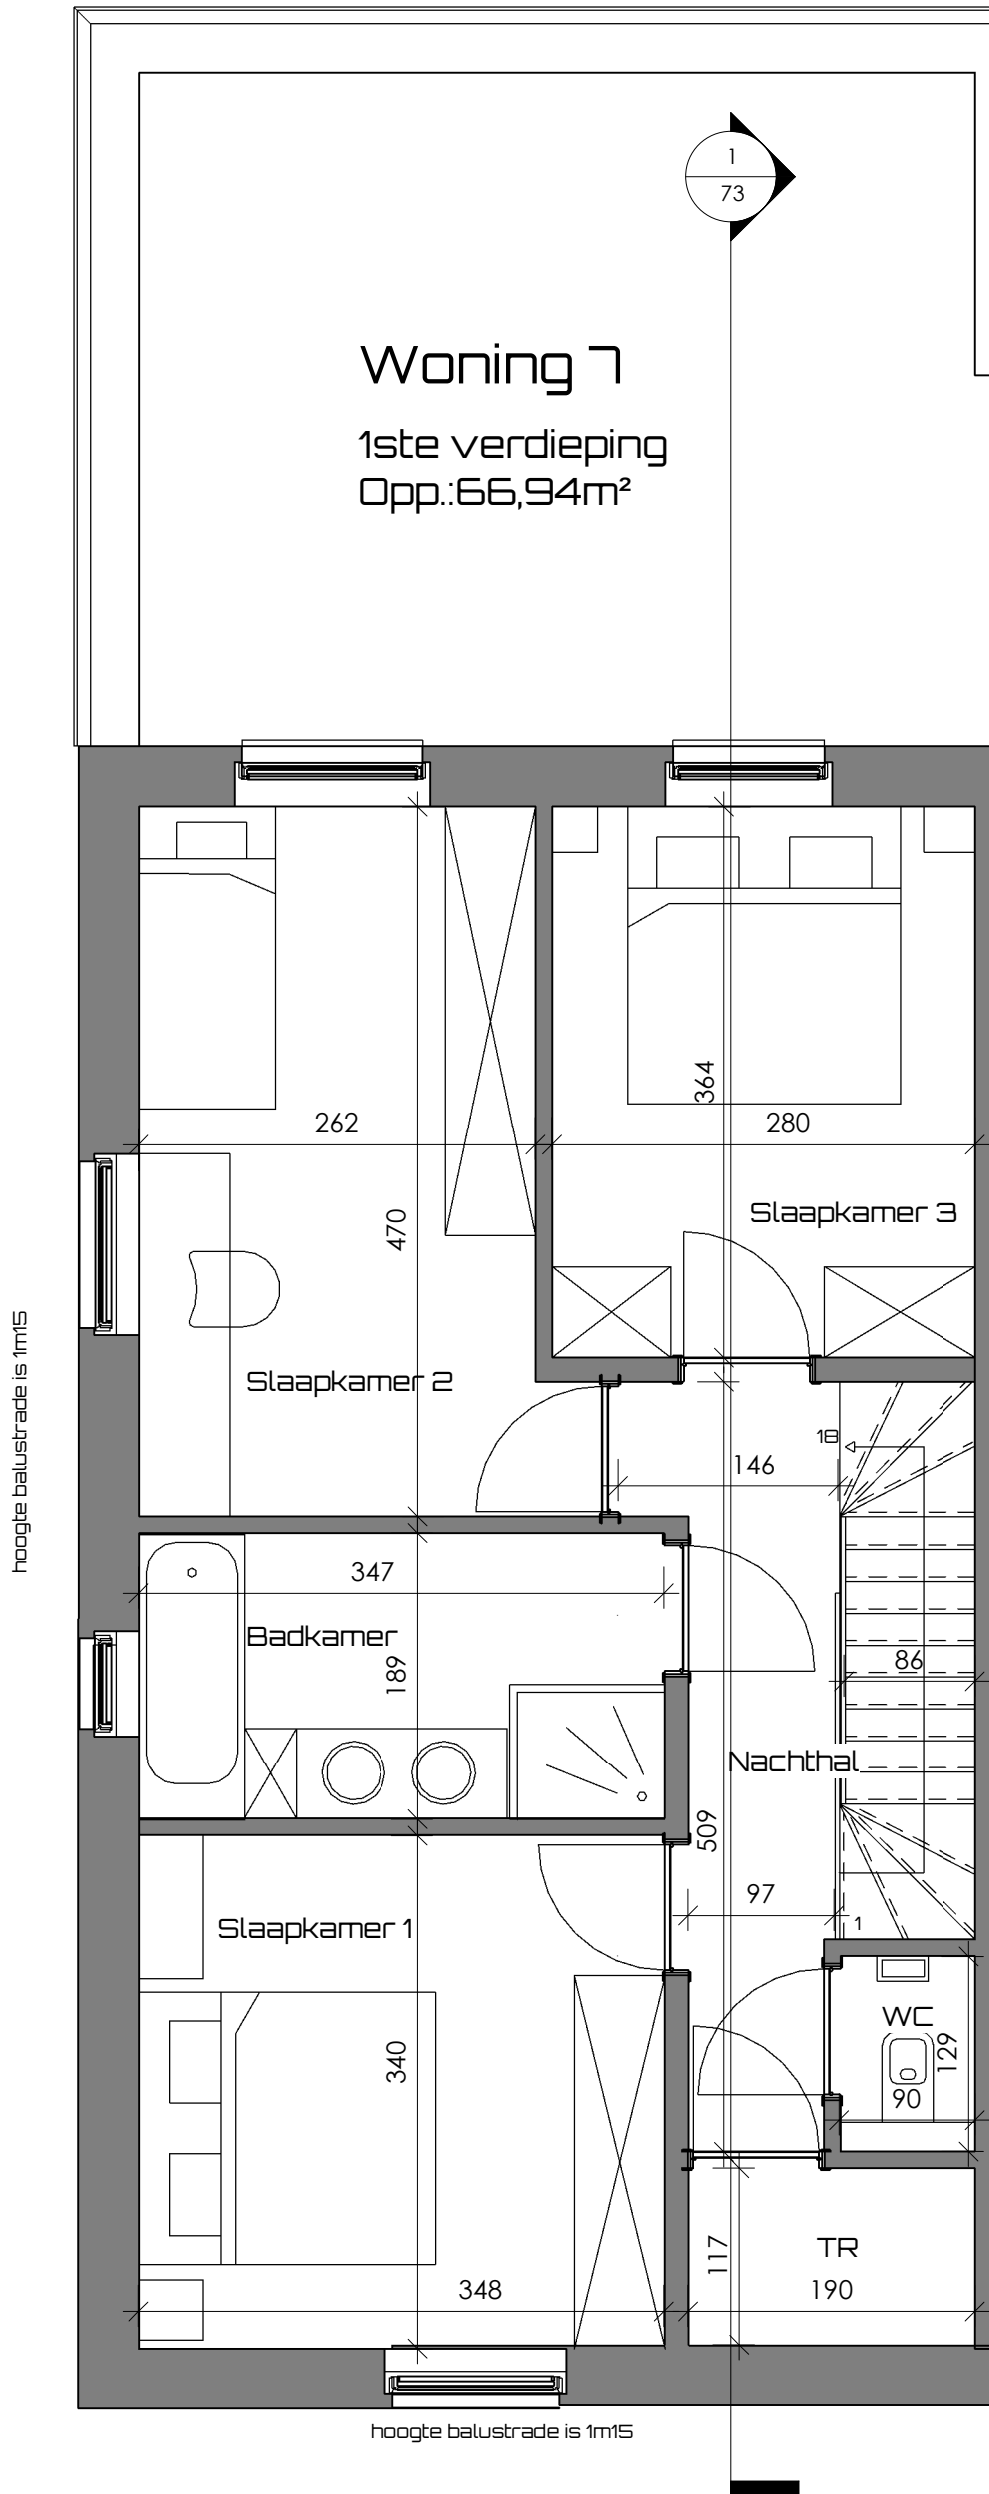

Woning 7
Opp. terrein:
319m²

Woning 7
Gelijkvloers
Opp.: 72,68m²

Woning 7

1ste verdieping
Opp.: 66,94m²

① Voorgevel woning 7
1 : 100

② Achtergevel woning 7
1 : 100

③ Linker zijgevel woning 7
1 : 100