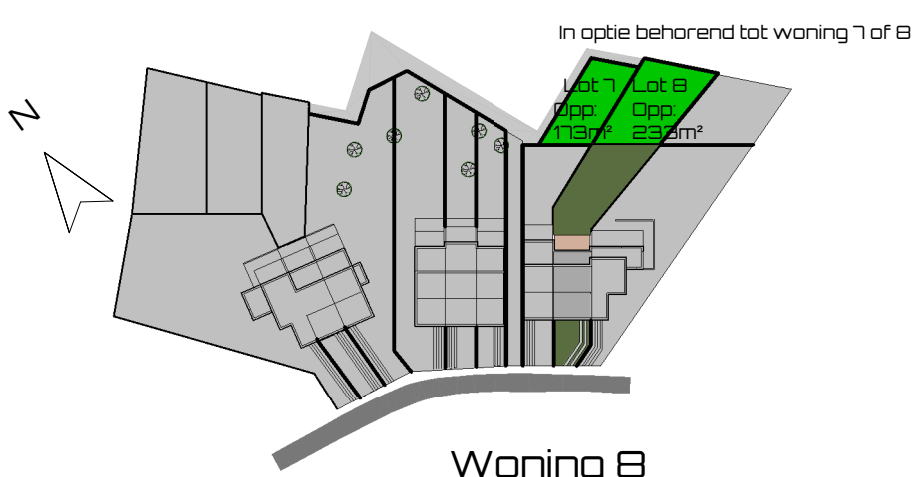

Woning 8
 Gelijkvloers
 Opp.: 75,04m²

Woning 8
 Opp. terrein:
 384m²

① Voorgevel woning 8
1 : 100

② Achtergevel woning 8
1 : 100