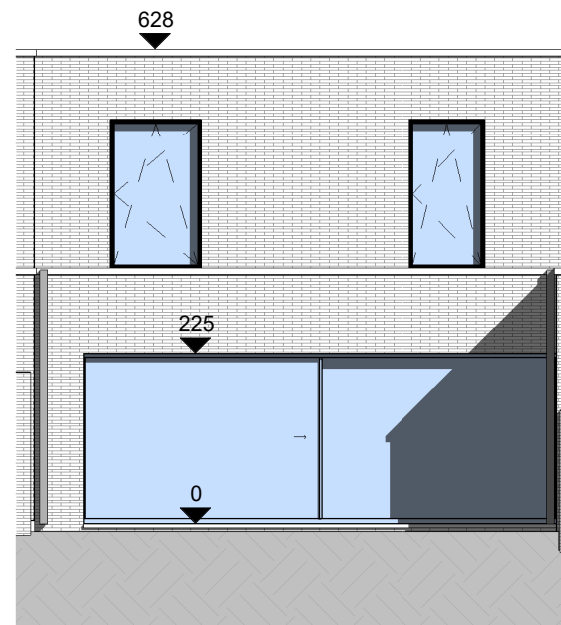

Woning 8
 Gelijkvloers
 Opp.: 75,04m²

Woning 8
 Opp. terrein:
 384m²

① Voorgevel woning 8
1 : 100

② Achtergevel woning 8
1 : 100