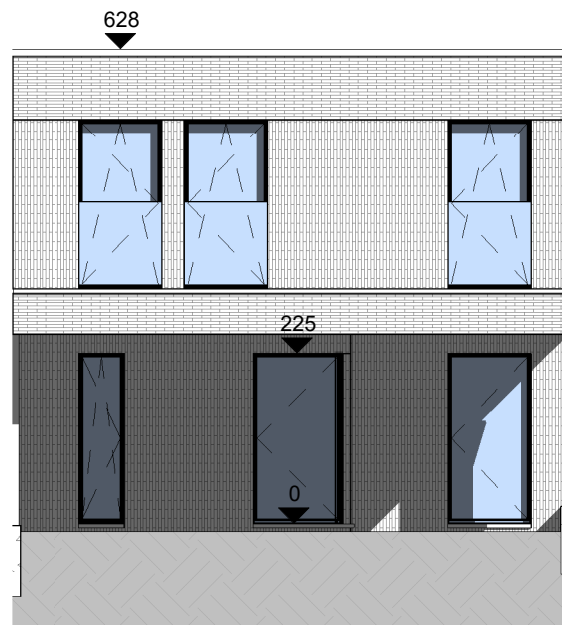

Woning 8
 Gelijkvloers
 Opp.: 75,04m²

Woning 8
 Opp. terrein:
 384m²

① Voorgevel woning 8
1 : 100

② Achtergevel woning 8
1 : 100