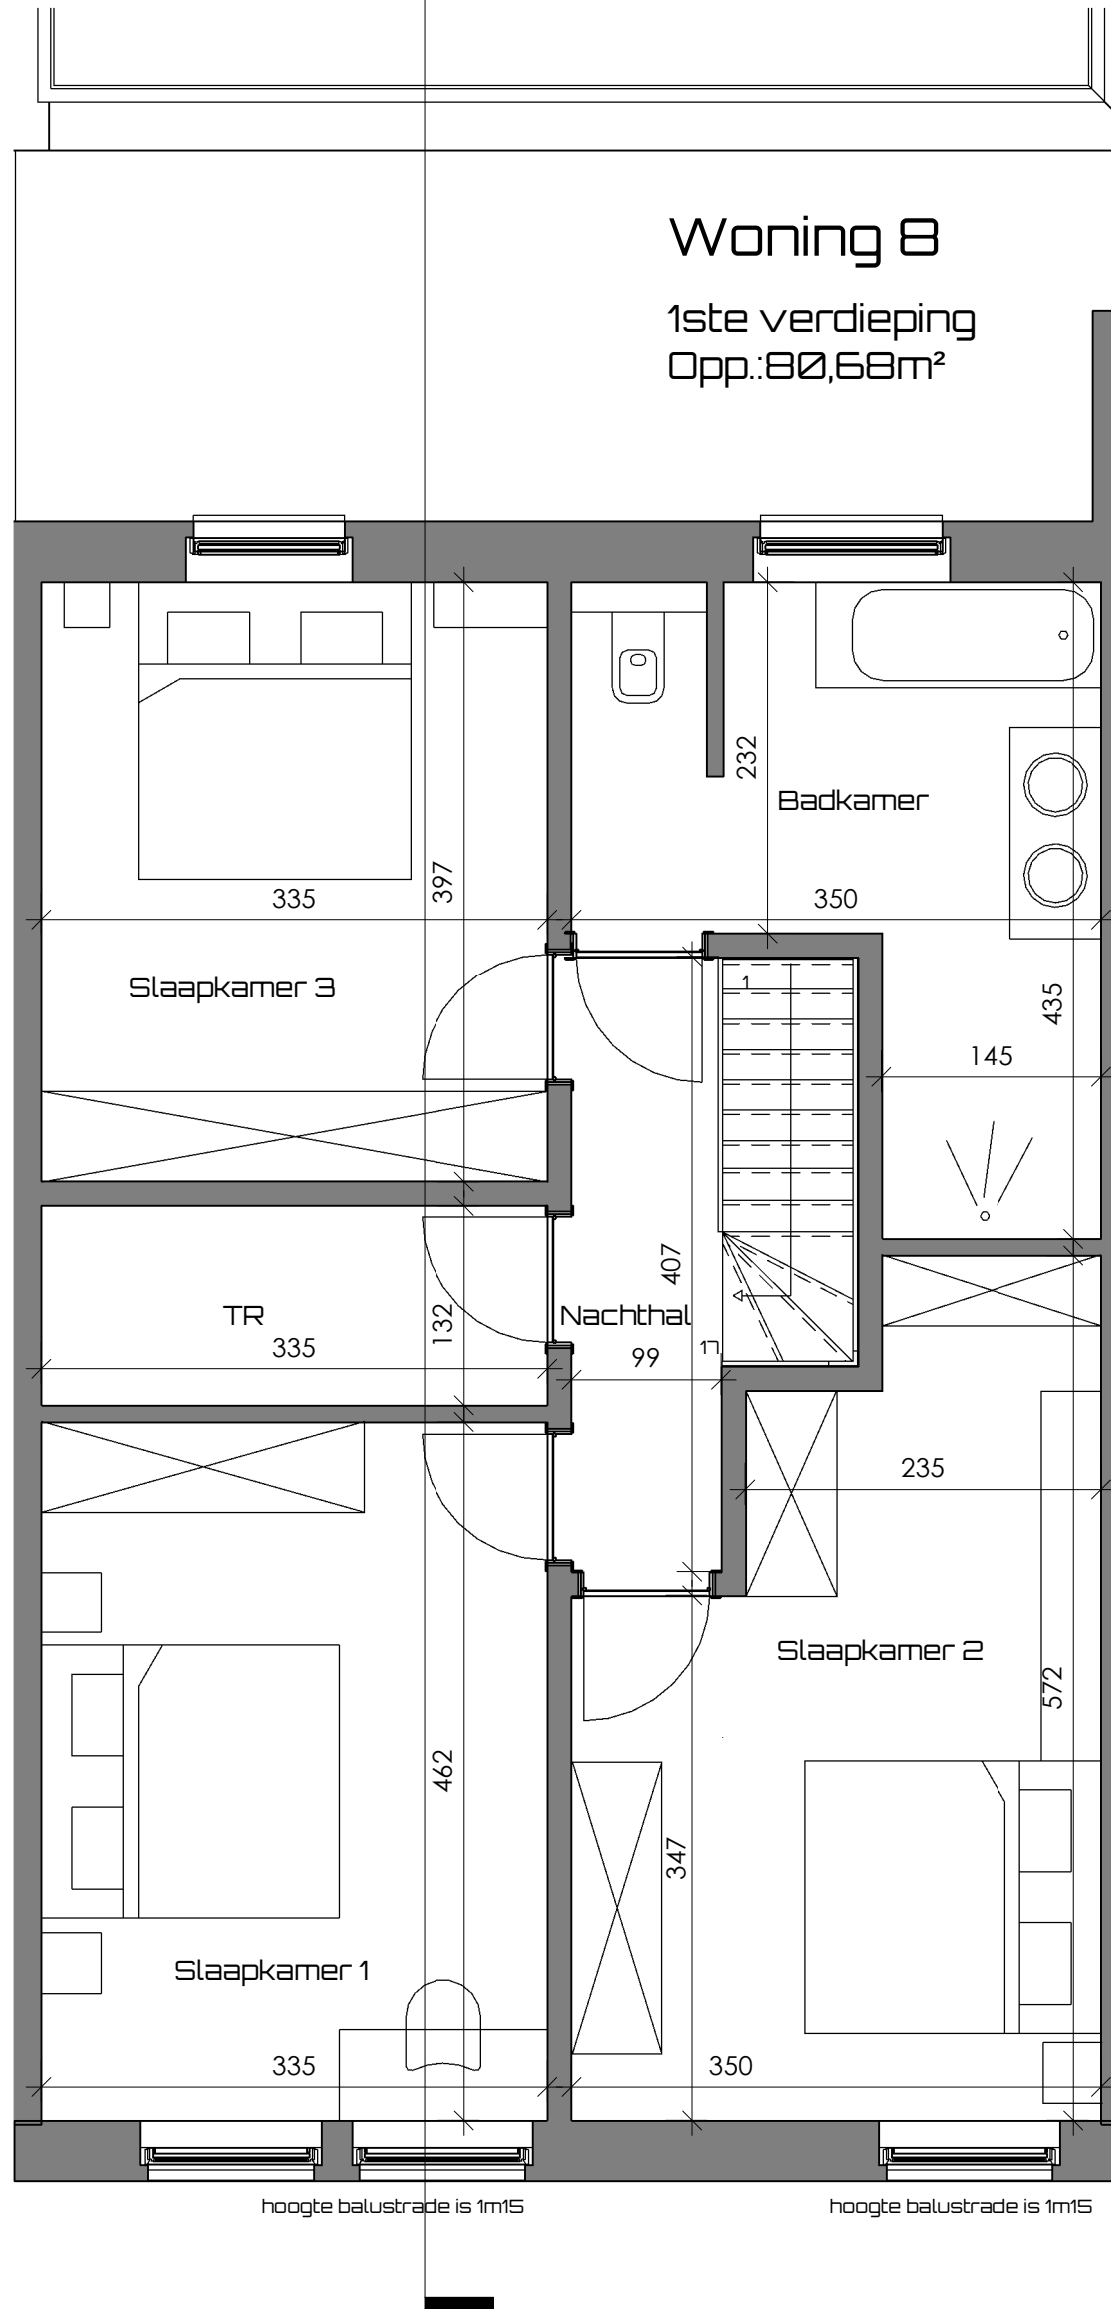

Woning 8
 Gelijkvloers
 Opp.: 75,04m²

Woning 8
 Opp. terrein:
 384m²

① Voorgevel woning 8
1 : 100

② Achtergevel woning 8
1 : 100